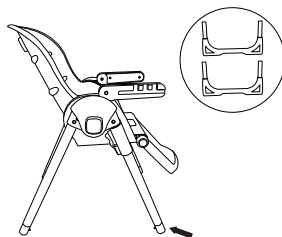

Комплектация

Корпус стула

Столешница

Матрасик

Ремень
безопасности

Ножки

Колеса

Рама сиденья

Установка

- Вставьте обе рамы в сиденья. Убедитесь, что зажим для подноса при установке направлен назад. Кнопка открытия и складывания, должна быть расположена на раме сиденья, при установке направлена наружу.
- Вставьте рамы основания в раму сиденья. При установке убедитесь, что изогнутая сторона каждой рамы обращена наружу. Нажмите на обе кнопки слева и справа, а затем сдвиньте, чтобы открыть стульчик.
- Нажмите обе кнопки слева и справа для регулировки высоты.
- Вставьте колеса и пластину.

Регулировка сиденья

Кнопка регулировки
задней части

Кнопка регулировки
высоты

- Задняя кнопка может регулироваться тремя передачами.
- Отрегулируйте высоту обеденного стула, нажав две кнопки на боковой стороне сиденья.