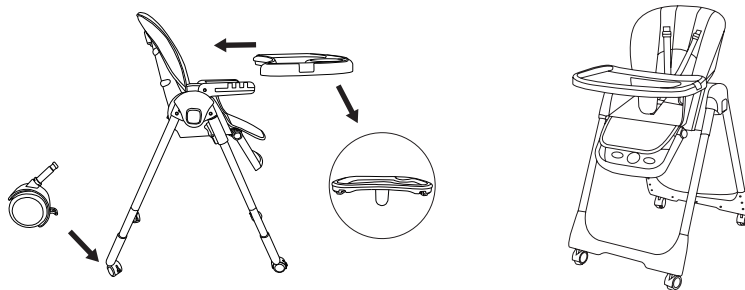

RANT basic

Модель: RH304

Инструкция по эксплуатации

Стульчик для кормления

Mango

ПЕРЕД ИСПОЛЬЗОВАНИЕМ ВНИМАТЕЛЬНО ПРОЧИТАЙТЕ ДАННОЕ РУКОВОДСТВО И СОХРАНИТЕ ЕГО НА БУДУЩЕЕ.
Несоблюдение данного руководства может негативно сказаться на безопасности вашего ребенка.

Комплектация

Корпус стула

Столешница

Матрасик

Ремень
безопасности

Ножки

Колеса

Рама сиденья

Установка

- Вставьте обе рамы в сиденья. Убедитесь, что зажим для подноса при установке направлен назад. Кнопка открытия и складывания, должна быть расположена на раме сиденья, при установке направлена наружу.
- Вставьте рамы основания в раму сиденья. При установке убедитесь, что изогнутая сторона каждой рамы обращена наружу. Нажмите на обе кнопки слева и справа, а затем сдвиньте, чтобы открыть стульчик.
- Нажмите обе кнопки слева и справа для регулировки высоты.
- Вставьте колеса и пластину.

Регулировка сиденья

Кнопка регулировки
задней части

Кнопка регулировки
высоты

- Задняя кнопка может регулироваться тремя передачами.
- Отрегулируйте высоту обеденного стула, нажав две кнопки на боковой стороне сиденья.