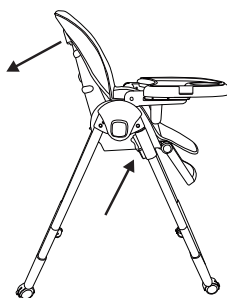

Комплектация

Корпус стула

Столешница

Матрасик

Ремень
безопасности

Ножки

Колеса

Рама сиденья

Установка

- Вставьте обе рамы в сиденья. Убедитесь, что зажим для подноса при установке направлен назад. Кнопка открытия и складывания, должна быть расположена на раме сиденья, при установке направлена наружу.
- Вставьте рамы основания в раму сиденья. При установке убедитесь, что изогнутая сторона каждой рамы обращена наружу. Нажмите на обе кнопки слева и справа, а затем сдвиньте, чтобы открыть стульчик.
- Нажмите обе кнопки слева и справа для регулировки высоты.
- Вставьте колеса и пластину.

Регулировка сиденья

Кнопка регулировки
задней части

Кнопка регулировки
высоты

- Задняя кнопка может регулироваться тремя передачами.
- Отрегулируйте высоту обеденного стула, нажав две кнопки на боковой стороне сиденья.