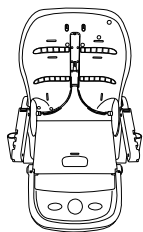

RANT basic

Модель: RH304

Инструкция по эксплуатации

Стульчик для кормления

Mango

ПЕРЕД ИСПОЛЬЗОВАНИЕМ ВНИМАТЕЛЬНО ПРОЧИТАЙТЕ ДАННОЕ РУКОВОДСТВО И СОХРАНИТЕ ЕГО НА БУДУЩЕЕ.
Несоблюдение данного руководства может негативно сказаться на безопасности вашего ребенка.

Комплектация

Корпус стула

Столешница

Матрасик

Ремень
безопасности

Ножки

Колеса

Рама сиденья

Установка

- Вставьте обе рамы в сиденья. Убедитесь, что зажим для подноса при установке направлен назад. Кнопка открытия и складывания, должна быть расположена на раме сиденья, при установке направлена наружу.
- Вставьте рамы основания в раму сиденья. При установке убедитесь, что изогнутая сторона каждой рамы обращена наружу. Нажмите на обе кнопки слева и справа, а затем сдвиньте, чтобы открыть стульчик.
- Нажмите обе кнопки слева и справа для регулировки высоты.
- Вставьте колеса и пластину.

Регулировка сиденья

Кнопка регулировки
задней части

Кнопка регулировки
высоты

- Задняя кнопка может регулироваться тремя передачами.
- Отрегулируйте высоту обеденного стула, нажав две кнопки на боковой стороне сиденья.