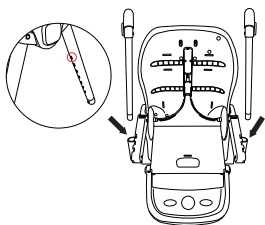

Комплектация

Корпус стула

Столешница

Матрасик

Ремень
безопасности

Ножки

Колеса

Рама сиденья

Установка

- Вставьте обе рамы в сиденья. Убедитесь, что зажим для подноса при установке направлен назад. Кнопка открытия и складывания, должна быть расположена на раме сиденья, при установке направлена наружу.
- Вставьте рамы основания в раму сиденья. При установке убедитесь, что изогнутая сторона каждой рамы обращена наружу. Нажмите на обе кнопки слева и справа, а затем сдвиньте, чтобы открыть стульчик.
- Нажмите обе кнопки слева и справа для регулировки высоты.
- Вставьте колеса и пластину.

Регулировка сиденья

Кнопка регулировки
задней части

Кнопка регулировки
высоты

- Задняя кнопка может регулироваться тремя передачами.
- Отрегулируйте высоту обеденного стула, нажав две кнопки на боковой стороне сиденья.