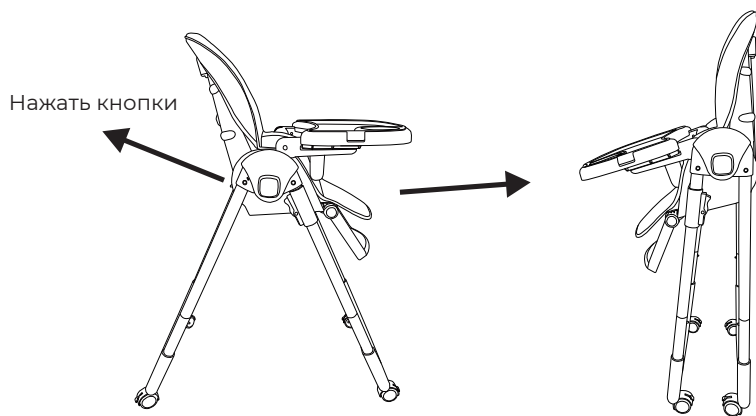

Нажмите обе кнопки слева и справа, а затем сдвиньте, чтобы откинуть стульчик.