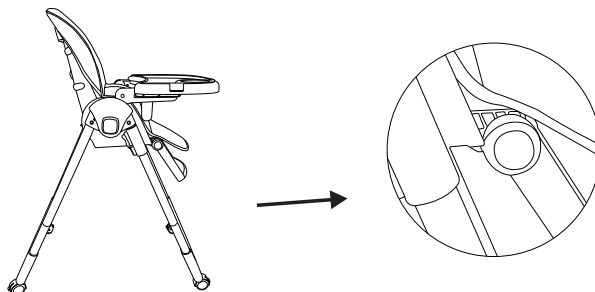

Регулировка угла наклона

- Как показано на рисунке, нажмите обе кнопки, чтобы отрегулировать подставку для ног в исходное положение