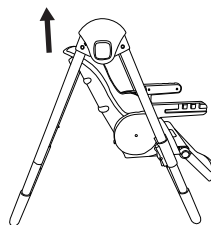

Комплектация

Корпус стула

Столешница

Матрасик

Ремень
безопасности

Ножки

Колеса

Рама сиденья

Установка

- Вставьте обе рамы в сиденья. Убедитесь, что зажим для подноса при установке направлен назад. Кнопка открытия и складывания, должна быть расположена на раме сиденья, при установке направлена наружу.
- Вставьте рамы основания в раму сиденья. При установке убедитесь, что изогнутая сторона каждой рамы обращена наружу. Нажмите на обе кнопки слева и справа, а затем сдвиньте, чтобы открыть стульчик.
- Нажмите обе кнопки слева и справа для регулировки высоты.
- Вставьте колеса и пластину.

Регулировка сиденья

Кнопка регулировки
задней части

Кнопка регулировки
высоты

- Задняя кнопка может регулироваться тремя передачами.
- Отрегулируйте высоту обеденного стула, нажав две кнопки на боковой стороне сиденья.